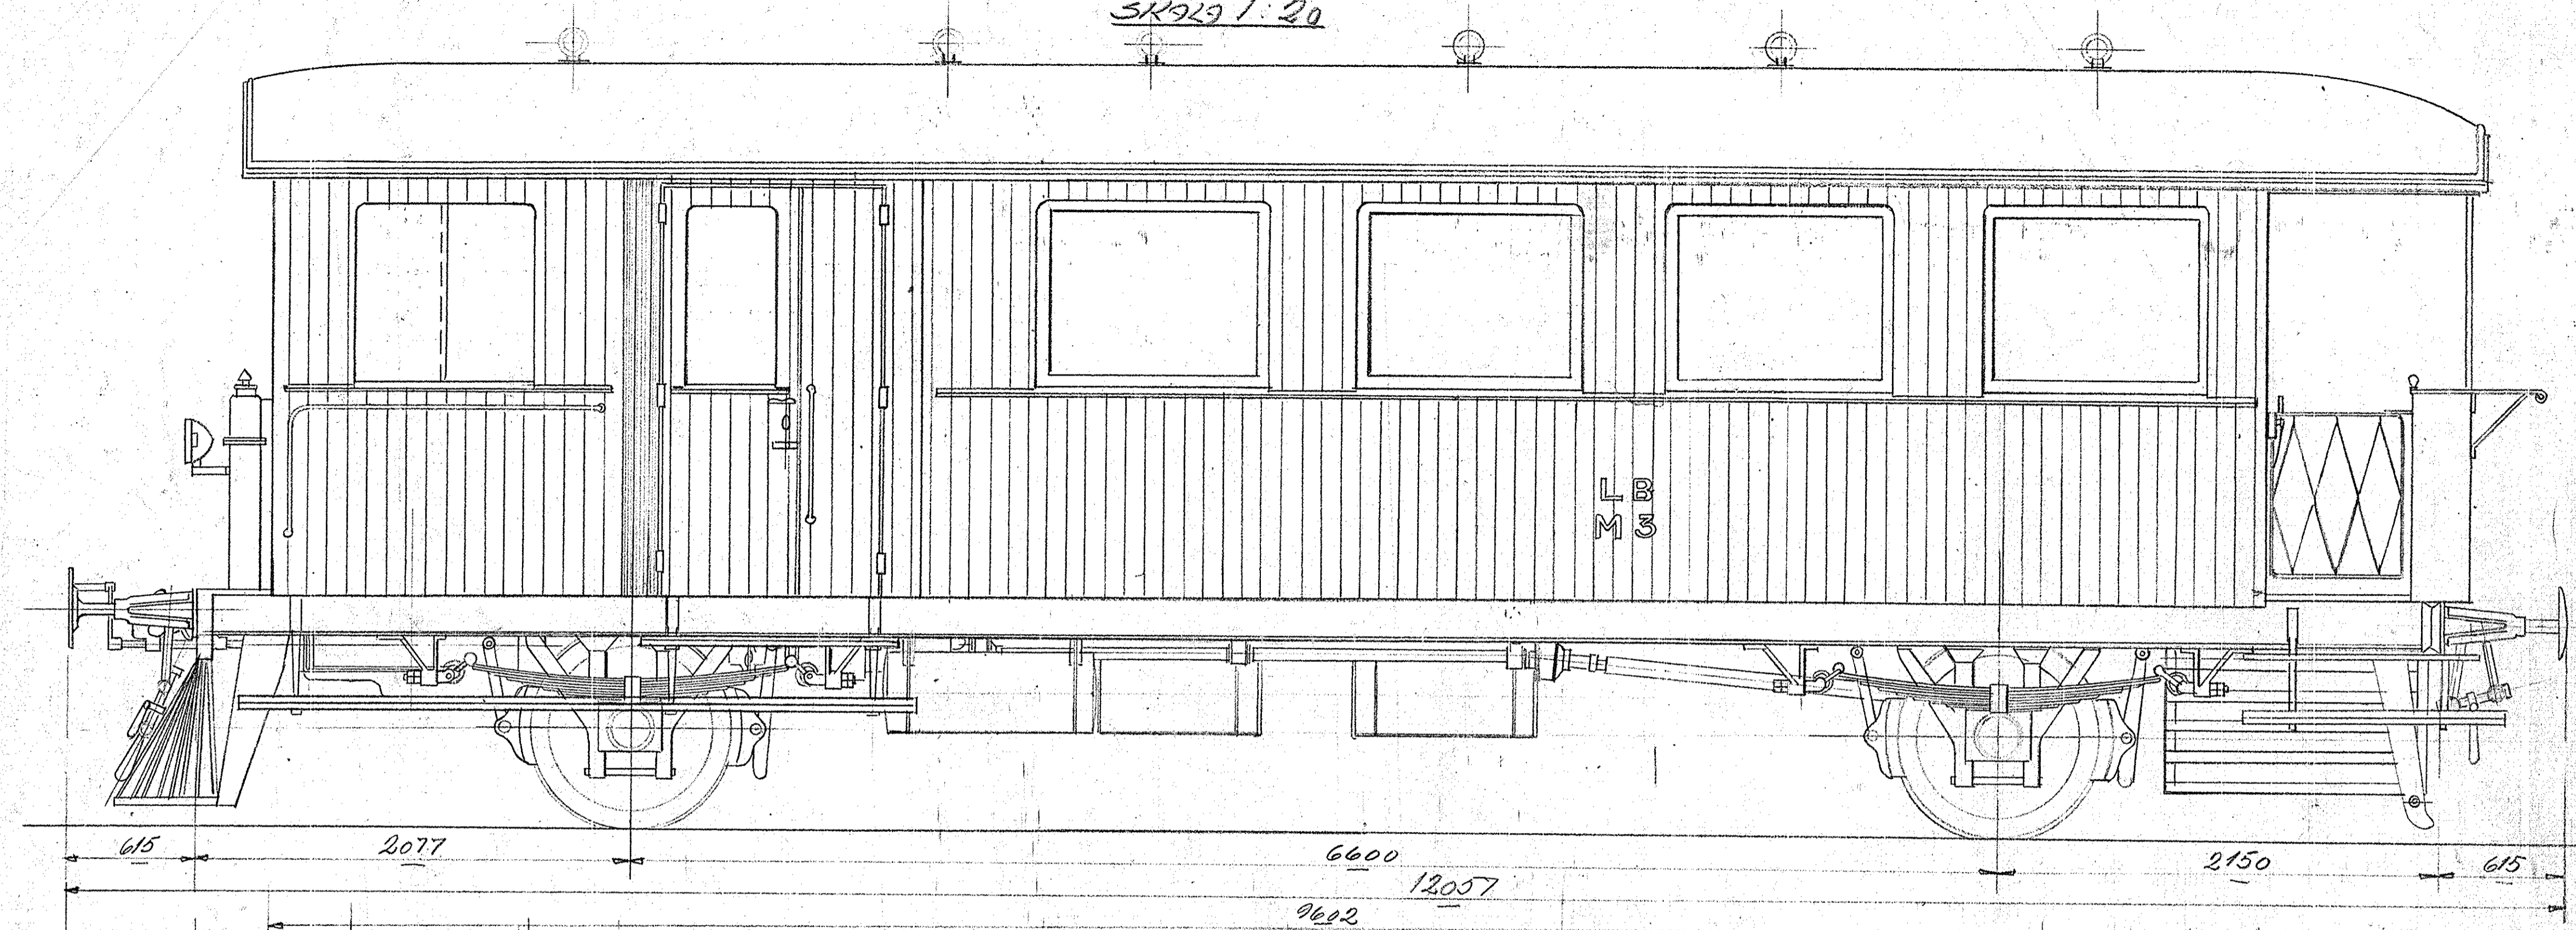

# LANGELANDSBANEN

## OMBYGNING AF PERSONVOGN TIL MOTORVOGN

45 SIDDEPLADSER

SKAL 1:20

DE FORENEDE AUTOMOBILFABRIKER, A/S. ODENSE.  
TYPER: JERNBANEMOTORVOG  
DATO: 29-1-29  
TEG: HB. KONTR: J. A. C-29604

## OMBYGNING AF PERSONVOGN TIL MOTORVOGN