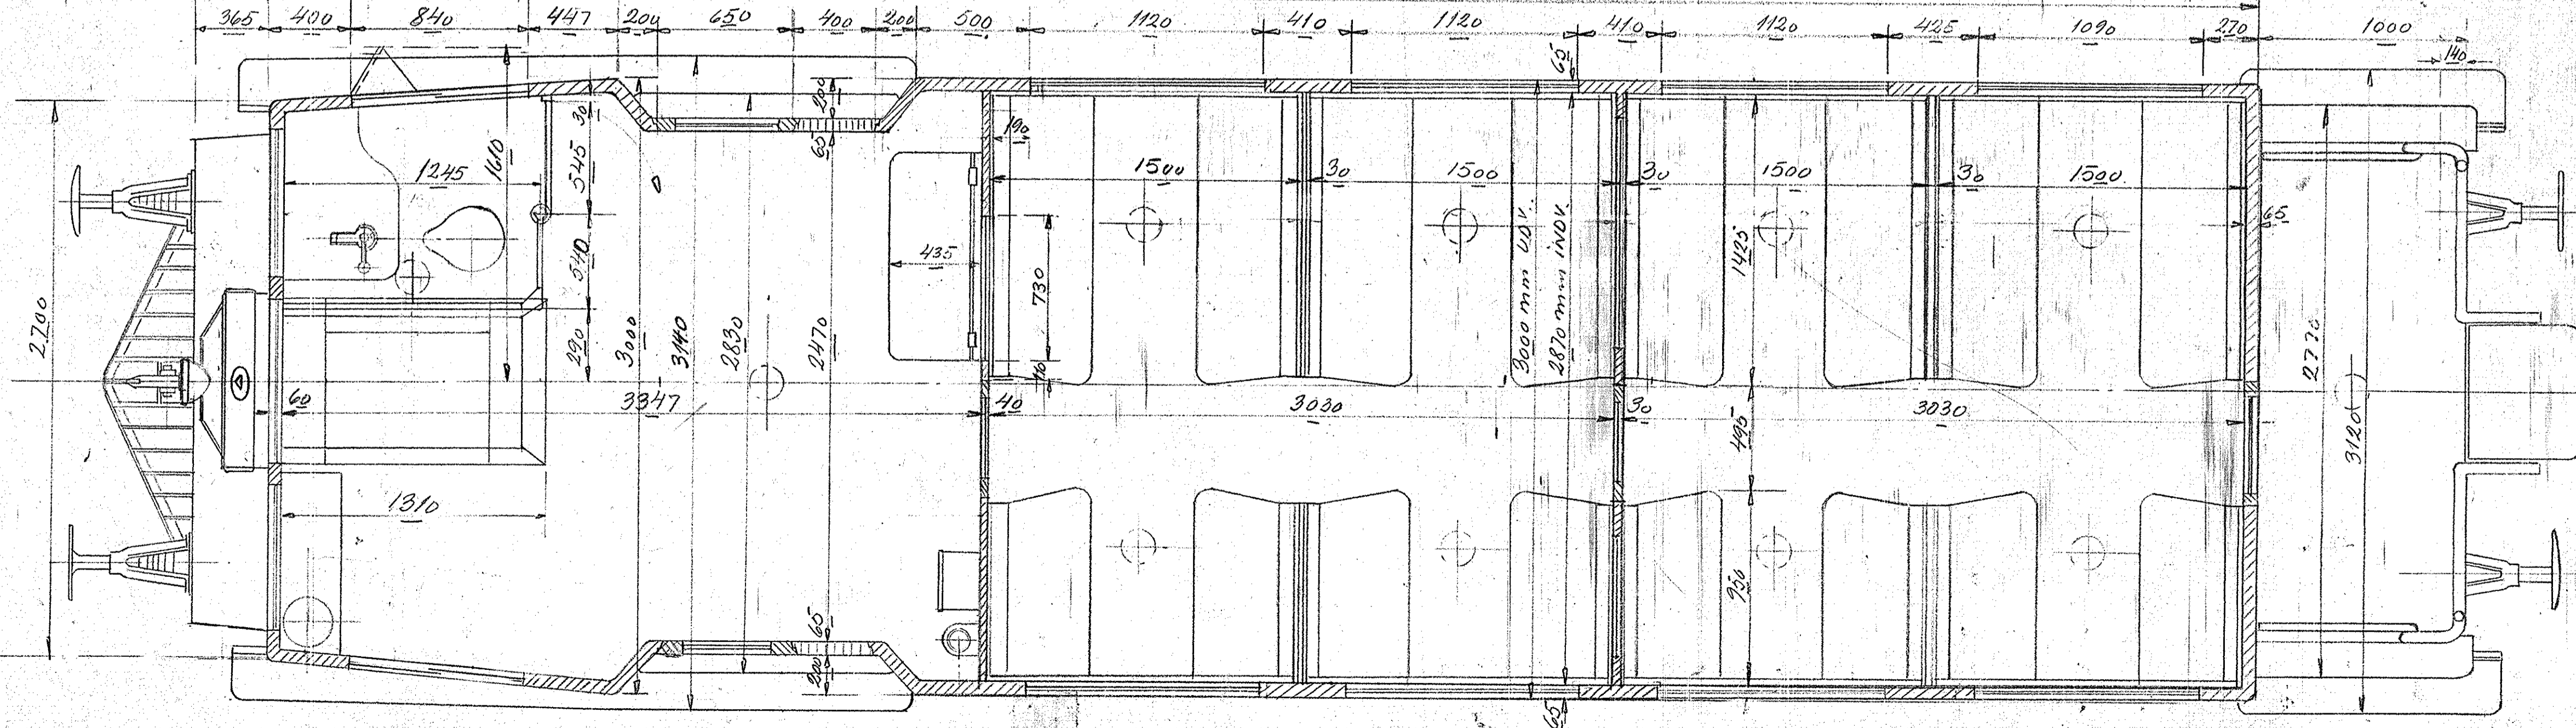

## OMBYGNING AF PERSONVOGN TIL MOTORVOGN

45 SIDDEPLADSER

SKAL 1:20

DE FORENEDE AUTOMOBILFABRIKER, A/S. ODENSE.  
TYPER: JERNBANEMOTORVOG  
DATO: 29-1-29  
TEG: HB. KONTR: J. A. C-29604