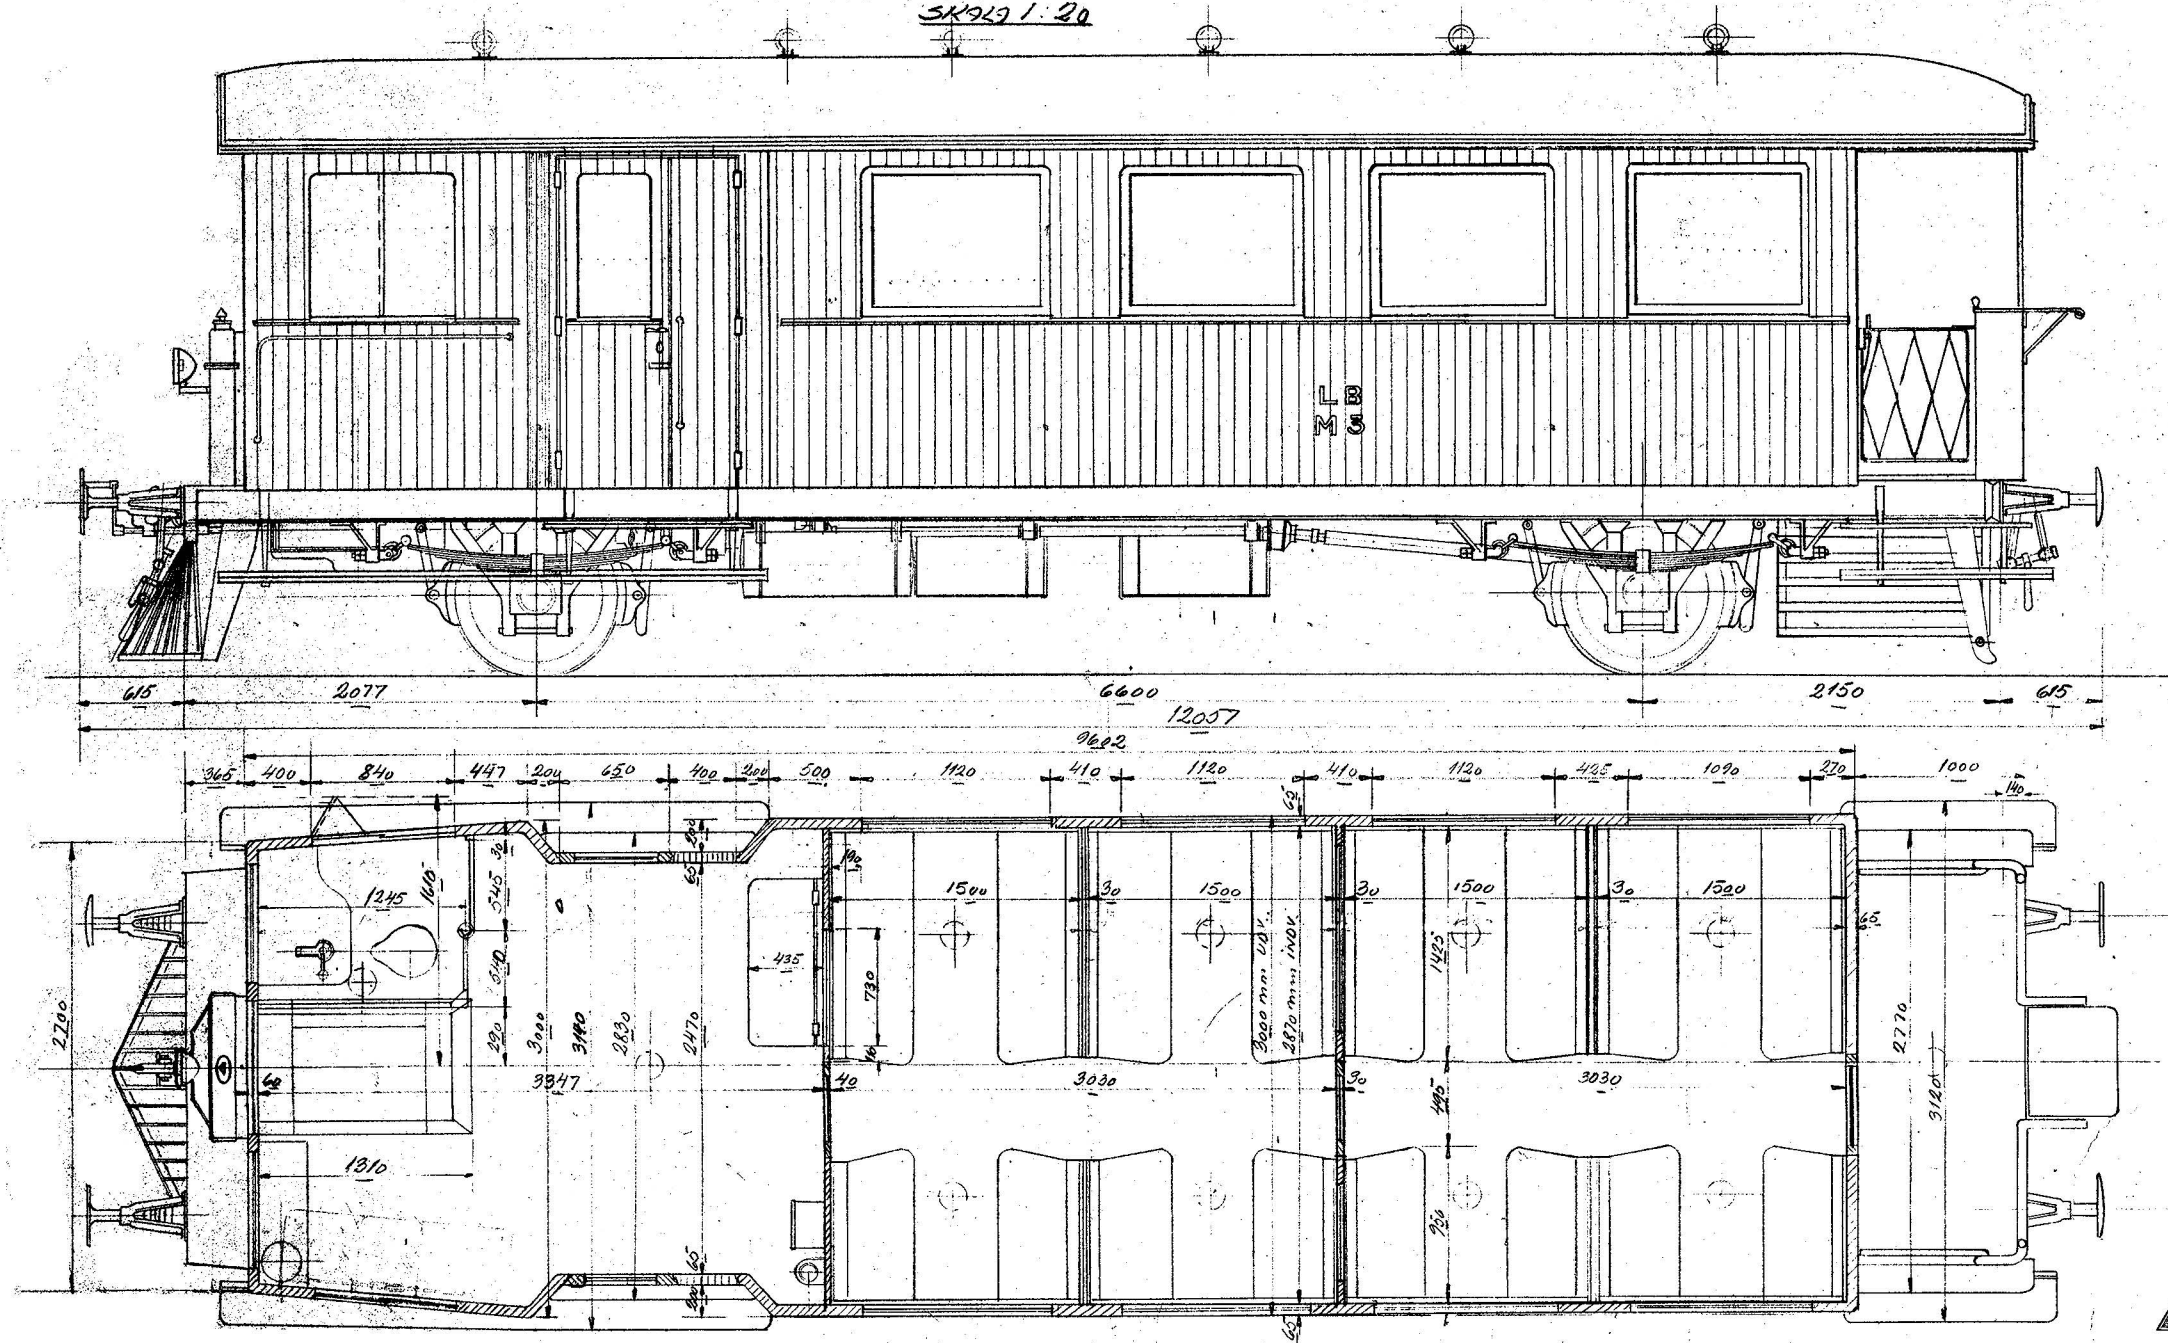

LANGELANDSBANEN

OMBYGNING AF PERSONVOGN TIL MOTORVOGN

45 SIDDEPLADDER

SK919 I. 20

DE FORENEDE AUTOMOBILFABRIKER, A & OJENSE.
TYPER: *Langlandsbanen*
DATO: 29-1-29
TEG: *ZB* KONTR: *ZB* **C-29604**

1:45